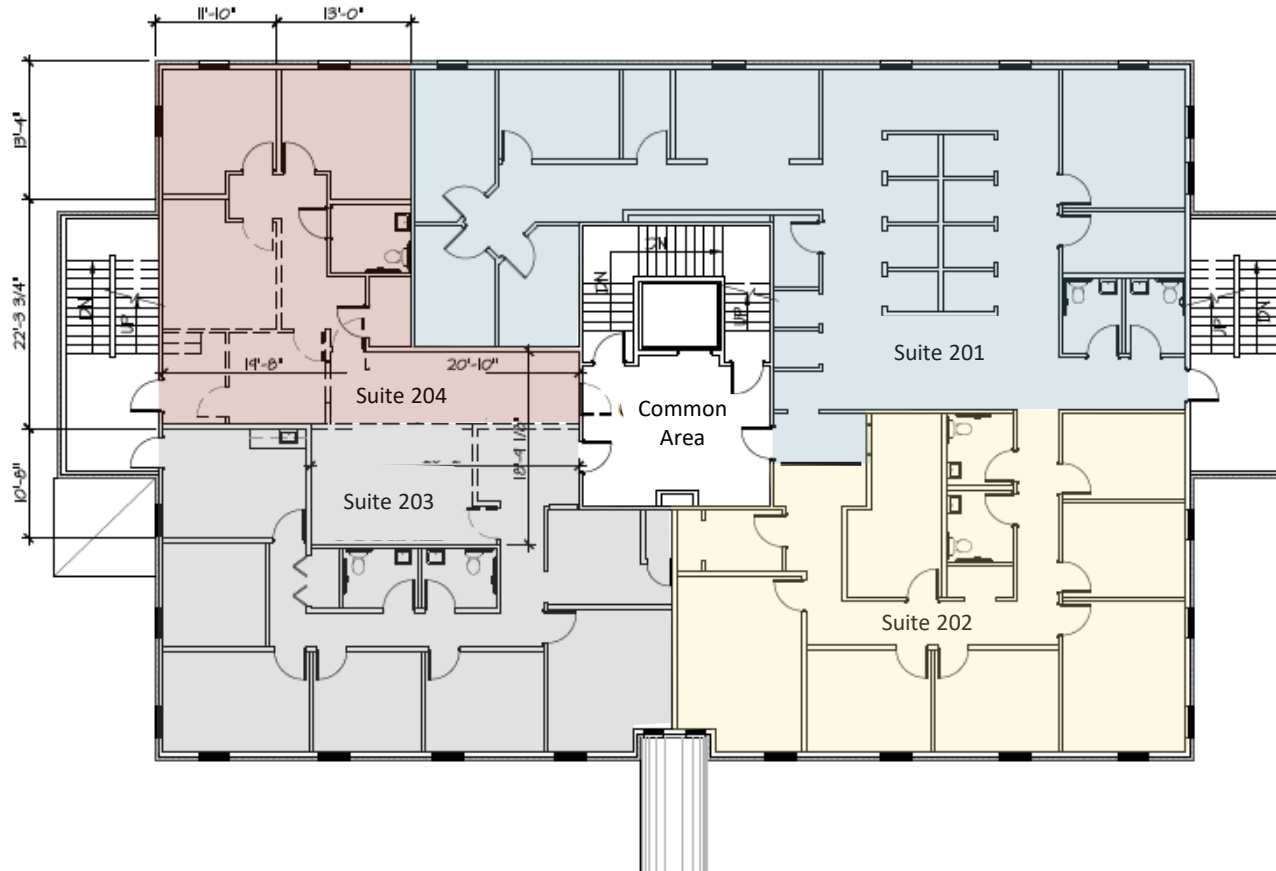

770.476.4801 BrandProperties.com

33 S. Clayton St.

Lawrenceville, GA 30346

Second Floor

Suite 201	est 2,566 SF
Suite 202	est 1,800 SF
Suite 203	1,816 SF
Suite 204	1,162 SF
Total Area	7,344 SF

Candy McIntyre
Vice President, Leasing